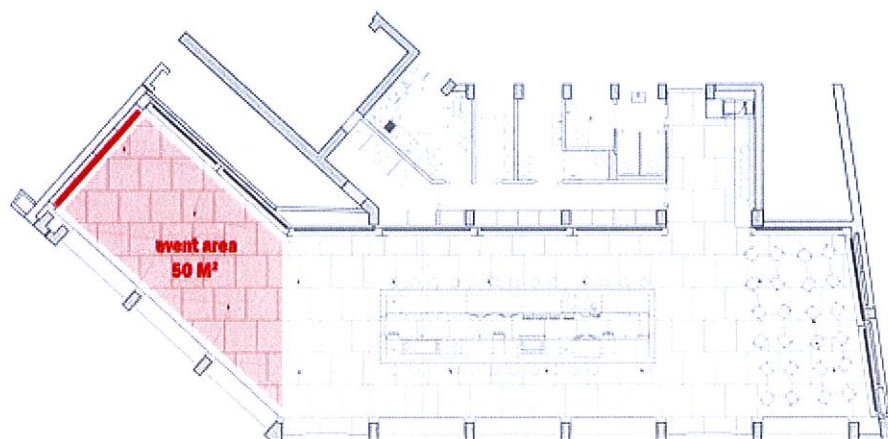

## minor events

Un'area temporary che si propone presso lo **SWISS CORNER** come ricco e selezionato contenitore di attività ed eventi (incontri B2B, degustazioni, vernissage, presentazioni etc.)

#### **Strutture e spazi:**

- area temporary (50m<sup>2</sup>)
- arredi base